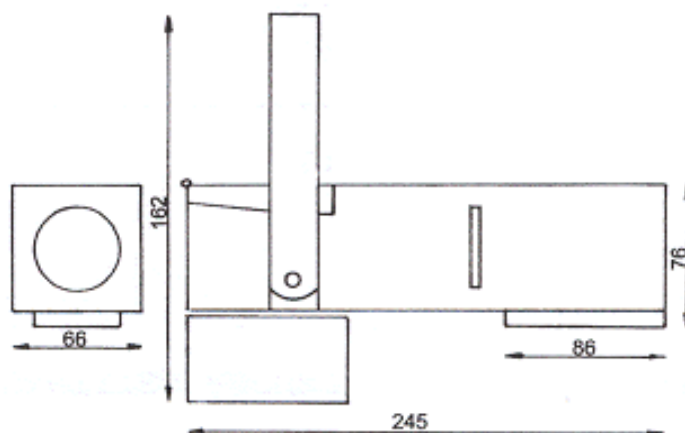

Changement de la lampe par  
ouverture de la trappe supérieure

Corps acier, peinture époxy

IP20 - classe I - 850°

Poids: 1.6 kg

L: 245mm - l: 66mm - H: 162mm

Couleur : blanc, noir, gris, autre RAL possible

Accessoires et options: Adaptateur pour rail, potentiomètre, lentille grand angle, porte filtre / verre dichroïque, porte gobo, bande gobo 4 trous, patère.

Encombrement

**ETHYC.FR**

contact@ethyc.fr

SIRET 480 709 112 TVA FR2448070911200019