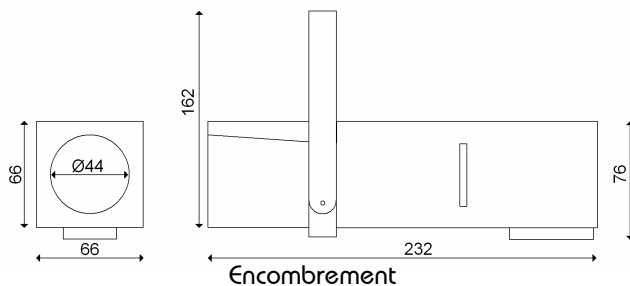

CL 5

CADREUR A LED

Alimentation intégrée P: 5W / 750mA /max

T.C : 4000K / ou autres sur demande

Optique fixe de 30°

2 lentilles dont 1 réglable

Jeu de 4 couteaux de cadrage

Corps acier, peinture époxy, noir/blanc

ou autres RAL sur demande

IP 20 - Classe I - 850°

Poids : 1.5kg

Nouveau

Photométrie

ETHYC.FR

contact@ethyc.fr

SIRET 480 709 112 TVA FR2448070911200019