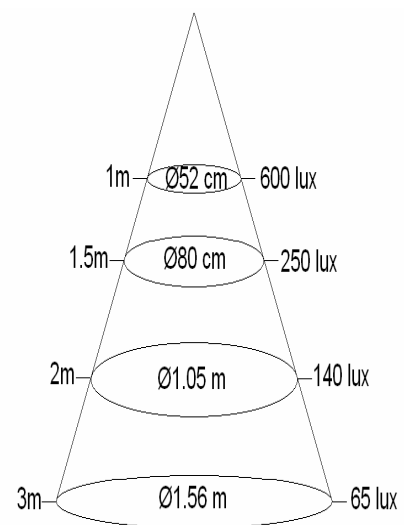

CL 5

CADREUR A LED

Alimentation intégrée P: 5W / 750mA /max

T.C : 4000K / ou autres sur demande

Optique fixe de 30°

2 lentilles dont 1 réglable

Jeu de 4 couteaux de cadrage

Corps acier, peinture époxy, noir/blanc

ou autres RAL sur demande

IP 20 - Classe I - 850°

Poids : 1.5kg

Nouveau

Photométrie

ETHYC.FR

contact@ethyc.fr

SIRET 480 709 112 TVA FR2448070911200019