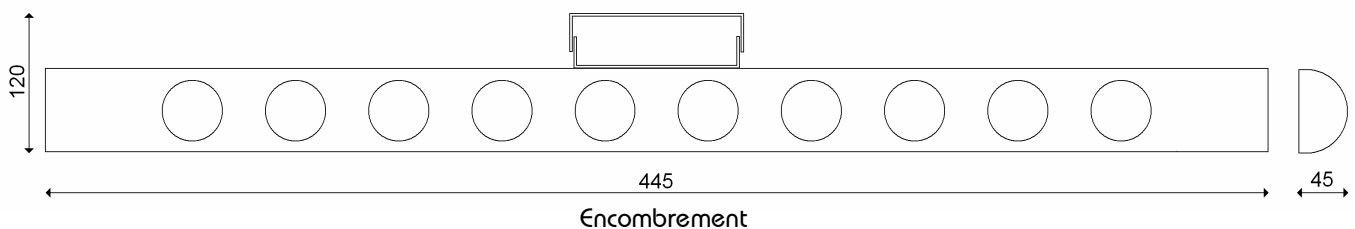

DECALED 10

RAMPE D'AMBIANCE OU PONCTUEL

LED 10 x 1W LUXEON

P. max : 14W

Convertisseur 350mA intégré

Faisceau : 6°/30°/45°

T.C : 3000K ou autres sur demande

Corps acier

Peinture époxy, noir, blanc, gris,
autre RAL sur demande

IP 20 - Classe I - 850°

Poids : 1kg

Accessoires :

- Cônes, basse luminance
- Porte filtre

Nouveau

ETHYC.FR

contact@ethyc.fr