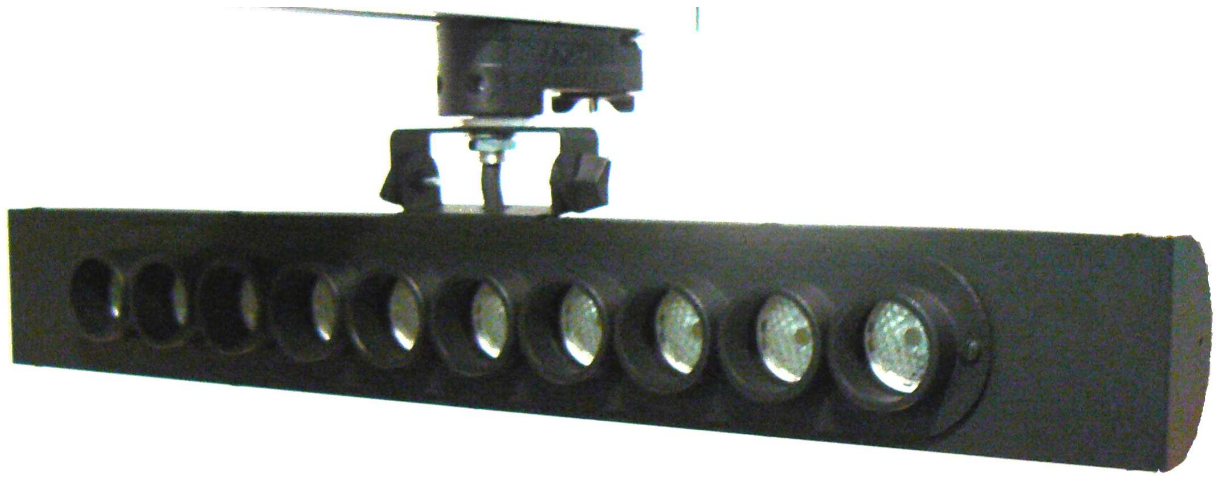

DECALED 10

RAMPE D'AMBIANCE OU PONCTUEL

LED 10 x 1W LUXEON

P. max : 14W

Convertisseur 350mA intégré

Faisceau : 6°/30°/45°

T.C : 3000K ou autres sur demande

Corps acier

Peinture époxy, noir, blanc, gris,
autre RAL sur demande

IP 20 - Classe I - 850°

Poids : 1kg

Accessoires :

- Cônes, basse luminance
- Porte filtre

Nouveau

ETHYC.FR

contact@ethyc.fr