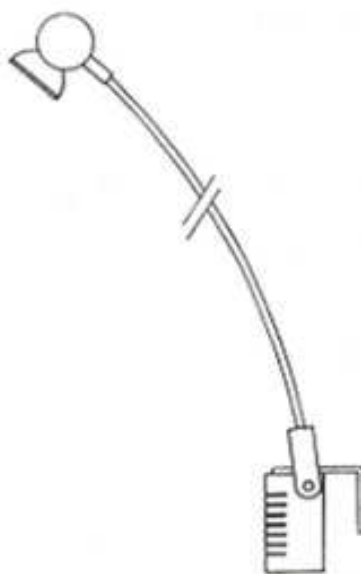

## SPOT TBT D'EXPOSITION

Spot à transfo électronique intégré

Lampe dichroïque

50W/12V (non fournie)

culot GX 5,3

Tête inclinable à 90° et rotative à 360°

Equipé d'un cordon d'alimentation

1,50m et d'une fiche mâle 10/16A/230V

Fixation réglable

Longueur de tige: 500 mm

Corps acier

Peinture époxy

IP20 - classe I - 850°

Poids: 0,8 kg

**ETHYC.FR**

contact@ethyc.fr