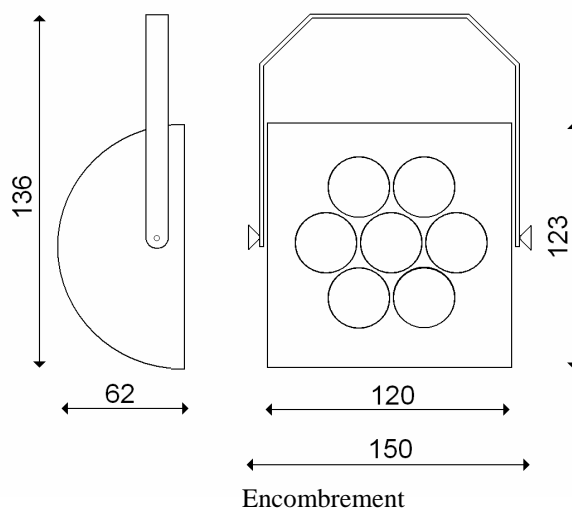

Peinture époxy noir, blanc
ou autres RAL sur demande

IP 20 - classe I - 850°

Poids : 0.75kg

Accessoires :

- Porte filtre
- Cône basse luminance

Nouveau

ETHYC.FR

contact@ethyc.fr