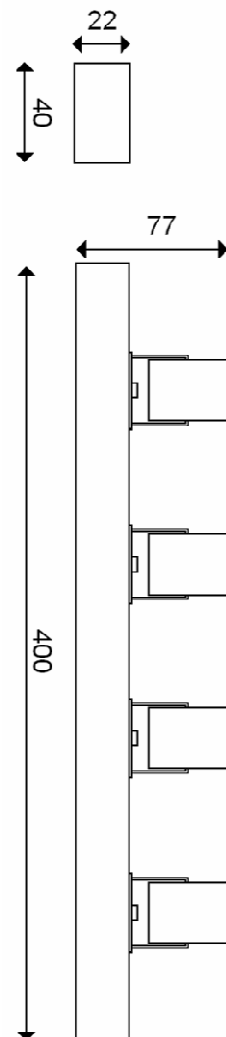

OLED 4

REGLETTE AMBIANCE OU PONCTUEL

LED 4 x 1W LUXEON

Spots orientables et inclinables
individuellement

Convertisseur 350mA intégré

P. max: 5W

Faisceau: 6°/30°/45°

T.C : 3000K ou autres sur demande

Corps acier, peinture époxy: noir,
blanc, gris et autres RAL sur demande

IP 20 - classe I - 850°

Poids: 0,85 kg

Accessoires: Porte filtre

Nouveau

ETHYC.FR

contact@ethyc.fr

SIRET 480 709 112 TVA FR2448070911200019