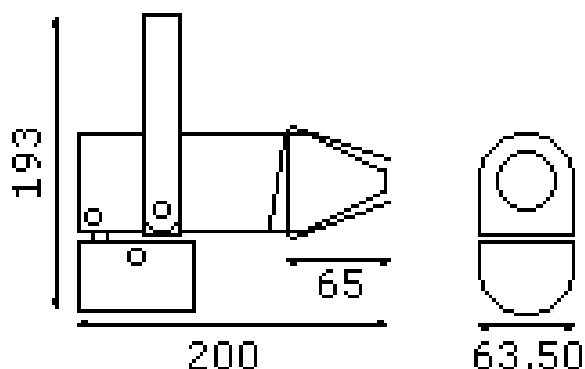

QUAD 75 TIE

PROJECTEUR

Projecteur à transformateur électronique intégré

Douille GX 5.3

Lampe (non fournie)

Dichroïque 75W/12 V

Équipé d'un cône basse luminance et de 4 volets

Corps acier, peinture époxy

Changement de la lampe par pivotement du capot arrière

IP20 - classe I - 850°

Poids: 1,1 kg

ETHYC.FR

contact@ethyc.fr

SIRET 480 709 112 TVA FR2448070911200019