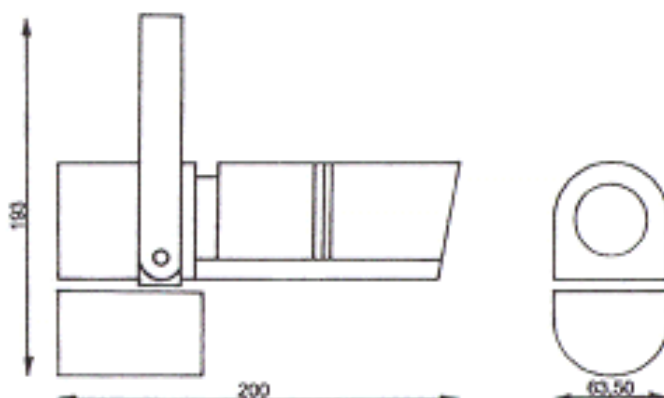

QUADRA 50 TIE

CADREUR

Cadreur à transformateur
électronique intégré
Lampe dichroïque EXN de G.É.
de 35 à 50W/12V
Optique fixe de 28°
Jeu de 4 couteaux de cadrage
2 lentilles dont 1 réglable
Changement de la lampe par
pivotement du capot arrière
IP20 - classe I - 850°
L: 200mm - l: 64mm - h: 193mm
Corps acier, peinture époxy
Couleur : blanc, noir, gris,
autre RAL possible
Poids: 1.3kg