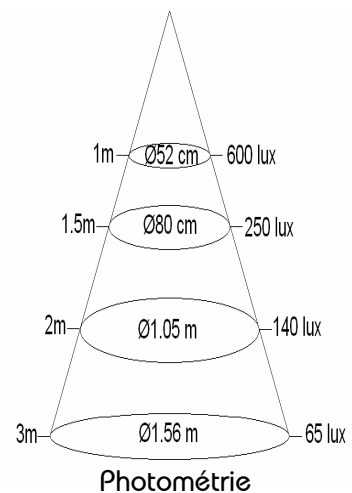

ETHYC.FR

contact@ethyc.fr

SIRET 480 709 112 TVA FR2448070911200019