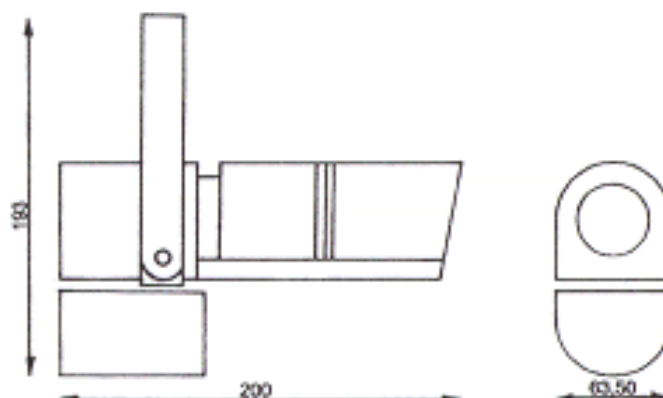

QUADRA 75 TIE

CADREUR

Cadreur à transformateur
électronique intégré
Lampe dichroïque EYJ de G.E.
de 20 à 75W/12V
Optique fixe de 28°
Jeu de 4 couteaux de cadrage
2 lentilles dont 1 réglable
Changement de la lampe par
pivotement du capot arrière
IP20 - classe I - 850°
L: 200mm - l: 64mm - h: 193mm
Corps acier, peinture époxy
Couleur : blanc, noir, gris,
autre RAL possible
Poids: 1.3kg